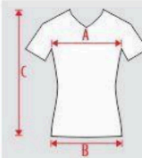

	Largura Cintura (A)	Largura Perna (B)	Comprimento (C)
2 ANOS	23	20	26
4 ANOS	25	22	28
6 ANOS	27	24	30
8 ANOS	29	26	32
10 ANOS	31	28	34
12 ANOS	33	30	36

* Obs.: Pode ocorrer a variação de 1,5cm (para mais ou menos) no tamanho final da peça.

MODELAGEM MASCULINA - FUTEBOL, VÔLEI E HANDEBOL.

	Largura Peitoral (A)	Largura Barra (B)	Comprimento (C)
PP	48	49	70
P	50	51	72
M	52	53	74
G	54	55	76
GG	56	57	78
XG	58	59	80
3G	60	61	82
4G	62	63	84

	Largura Cintura (A)	Largura Perna (B)	Comprimento (C)
PP	30	22	44
P	32	24	46
M	34	26	48
G	36	28	50
GG	38	30	52
XG	40	32	54
3G	42	34	56
4G	44	36	58

* Obs.: Pode ocorrer a variação de 1,5cm (para mais ou menos) no tamanho final da peça.

MODELAGEM FEMININA - FUTEBOL e HANDEBOL

	Largura Busta (A)	Largura Barra (B)	Comprimento (C)
PP BL	40	41	56
P BL	42	43	58
M BL	44	45	60
G BL	46	47	62
GG BL	48	49	64
XG BL	50	51	66
3G BL	52	53	68
4G BL	54	55	70

MANGA CURTA
TODAS MODALIDADES

	Largura Cintura (A)	Largura Perna (B)	Comprimento (C)
PP BL	26	24	22
P BL	28	26	24
M BL	30	28	26
G BL	32	30	28
GG BL	34	32	30
XG BL	36	34	32
3G BL	38	36	34
4G BL	40	38	36