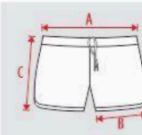

* Obs.: Pode ocorrer a variação de 1,5cm (para mais ou menos) no tamanho final da peça.