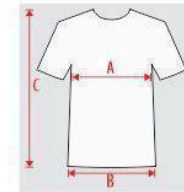

Planilha de tamanhos dos uniformes

MODELAGEM INFANTIL - FUTEBOL, VÔLEI E HANDEBOL.

	Largura Peitoral (A)	Largura Barra (B)	Comprimento (C)
2 ANOS	34	35	50
4 ANOS	36	37	52
6 ANOS	38	39	54
8 ANOS	40	41	56
10 ANOS	42	43	58
12 ANOS	44	45	60

	Largura Cintura (A)	Largura Perna (B)	Comprimento (C)
2 ANOS	23	20	26
4 ANOS	25	22	28
6 ANOS	27	24	30
8 ANOS	29	26	32
10 ANOS	31	28	34
12 ANOS	33	30	36

* Obs.: Pode ocorrer a variação de 1,5cm (para mais ou menos) no tamanho final da peça.

MODELAGEM MASCULINA - FUTEBOL, VÔLEI E HANDEBOL.

	Largura Peitoral (A)	Largura Barra (B)	Comprimento (C)
PP	48	49	70
P	50	51	72
M	52	53	74
G	54	55	76
GG	56	57	78
XG	58	59	80
3G	60	61	82
4G	62	63	84

	Largura Cintura (A)	Largura Perna (B)	Comprimento (C)
PP	30	22	44
P	32	24	46
M	34	26	48
G	36	28	50
GG	38	30	52
XG	40	32	54
3G	42	34	56
4G	44	36	58

* Obs.: Pode ocorrer a variação de 1,5cm (para mais ou menos) no tamanho final da peça.

MODELAGEM FEMININA - FUTEBOL e HANDEBOL

	Largura Busta (A)	Largura Barra (B)	Comprimento (C)
PP BL	40	41	56
P BL	42	43	58
M BL	44	45	60
G BL	46	47	62
GG BL	48	49	64
XG BL	50	51	66
3G BL	52	53	68
4G BL	54	55	70