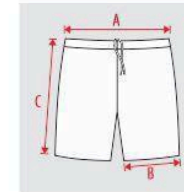

Planilha de tamanhos dos uniformes

MODELAGEM INFANTIL - FUTEBOL, VÔLEI E HANDEBOL.

	Largura Peitoral (A)	Largura Barra (B)	Comprimento (C)
2 ANOS	34	35	50
4 ANOS	36	37	52
6 ANOS	38	39	54
8 ANOS	40	41	56
10 ANOS	42	43	58
12 ANOS	44	45	60

	Largura Cintura (A)	Largura Perna (B)	Comprimento (C)
2 ANOS	23	20	26
4 ANOS	25	22	28
6 ANOS	27	24	30
8 ANOS	29	26	32
10 ANOS	31	28	34
12 ANOS	33	30	36

* Obs.: Pode ocorrer a variação de 1,5cm (para mais ou menos) no tamanho final da peça.

MODELAGEM MASCULINA - FUTEBOL, VÔLEI E HANDEBOL.

	Largura Peitoral (A)	Largura Barra (B)	Comprimento (C)
PP	48	49	70
P	50	51	72
M	52	53	74
G	54	55	76
GG	56	57	78
XG	58	59	80
3G	60	61	82
4G	62	63	84

	Largura Cintura (A)	Largura Perna (B)	Comprimento (C)
PP	30	22	44
P	32	24	46
M	34	26	48
G	36	28	50
GG	38	30	52
XG	40	32	54
3G	42	34	56
4G	44	36	58

* Obs.: Pode ocorrer a variação de 1,5cm (para mais ou menos) no tamanho final da peça.

MODELAGEM FEMININA - FUTEBOL e HANDEBOL

	Largura Busta (A)	Largura Barra (B)	Comprimento (C)
PP BL	40	41	56
P BL	42	43	58
M BL	44	45	60
G BL	46	47	62
GG BL	48	49	64
XG BL	50	51	66
3G BL	52	53	68
4G BL	54	55	70