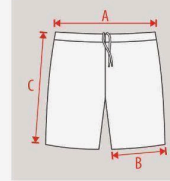

Planilha de tamanhos dos uniformes

MODELAGEM INFANTIL - FUTEBOL, VÔLEI E HANDEBOL.

	Largura Peitoral (A)	Largura Barra (B)	Comprimento (C)
2 ANOS	34	35	50
4 ANOS	36	37	52
6 ANOS	38	39	54
8 ANOS	40	41	56
10 ANOS	42	43	58
12 ANOS	44	45	60

	Largura Cintura (A)	Largura Perna (B)	Comprimento (C)
2 ANOS	23	20	26
4 ANOS	25	22	28
6 ANOS	27	24	30
8 ANOS	29	26	32
10 ANOS	31	28	34
12 ANOS	33	30	36

* Obs.: Pode ocorrer a variação de 1,5cm (para mais ou menos) no tamanho final da peça.

MODELAGEM MASCULINA - FUTEBOL, VÔLEI E HANDEBOL.

	Largura Peitoral (A)	Largura Barra (B)	Comprimento (C)
PP	48	49	70
P	50	51	72
M	52	53	74
G	54	55	76
GG	56	57	78
XG	58	59	80
3G	60	61	82
4G	62	63	84

	Largura Cintura (A)	Largura Perna (B)	Comprimento (C)
PP	30	22	44
P	32	24	46
M	34	26	48
G	36	28	50
GG	38	30	52
XG	40	32	54
3G	42	34	56
4G	44	36	58

* Obs.: Pode ocorrer a variação de 1,5cm (para mais ou menos) no tamanho final da peça.

MODELAGEM FEMININA - FUTEBOL e HANDEBOL

	Largura Busta (A)	Largura Barra (B)	Comprimento (C)
PP BL	40	41	56
P BL	42	43	58
M BL	44	45	60
G BL	46	47	62
GG BL	48	49	64
XG BL	50	51	66
3G BL	52	53	68
4G BL	54	55	70