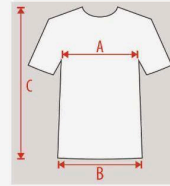

Planilha de tamanhos dos uniformes

MODELAGEM INFANTIL - FUTEBOL, VÔLEI E HANDEBOL.

	Largura Peitoral (A)	Largura Barra (B)	Comprimento (C)
2 ANOS	34	35	50
4 ANOS	36	37	52
6 ANOS	38	39	54
8 ANOS	40	41	56
10 ANOS	42	43	58
12 ANOS	44	45	60

	Largura Cintura (A)	Largura Perna (B)	Comprimento (C)
2 ANOS	23	20	26
4 ANOS	25	22	28
6 ANOS	27	24	30
8 ANOS	29	26	32
10 ANOS	31	28	34
12 ANOS	33	30	36

* Obs.: Pode ocorrer a variação de 1,5cm (para mais ou menos) no tamanho final da peça.

MODELAGEM MASCULINA - FUTEBOL, VÔLEI E HANDEBOL.

	Largura Peitoral (A)	Largura Barra (B)	Comprimento (C)
PP	48	49	70
P	50	51	72
M	52	53	74
G	54	55	76
GG	56	57	78
XG	58	59	80
3G	60	61	82
4G	62	63	84

	Largura Cintura (A)	Largura Perna (B)	Comprimento (C)
PP	30	22	44
P	32	24	46
M	34	26	48
G	36	28	50
GG	38	30	52
XG	40	32	54
3G	42	34	56
4G	44	36	58

* Obs.: Pode ocorrer a variação de 1,5cm (para mais ou menos) no tamanho final da peça.

MODELAGEM FEMININA - FUTEBOL e HANDEBOL

	Largura Busta (A)	Largura Barra (B)	Comprimento (C)
PP BL	40	41	56
P BL	42	43	58
M BL	44	45	60
G BL	46	47	62
GG BL	48	49	64
XG BL	50	51	66
3G BL	52	53	68
4G BL	54	55	70