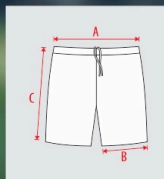

	Cintura (A)	Perna (B)	Comprimento (C)	Sugestão por Kg
PP	30	22	44	até 73kg
P	32	24	46	de 74 à 75kg
M	34	26	48	de 76 à 84kg
G	36	28	50	de 85 à 94kg
GG	38	30	52	de 95 à 104kg
XG	40	32	54	de 105 à 114kg

* Obs.: Pode ocorrer a variação de 2cm (para mais ou menos) no tamanho final, não depreciando a peça devido à elasticidade.

MODELAGEM FEMININA (tamanhos especiais) - JOGO 2023

	Petitoral (A)	Barra (B)	Comprimento (C)
3G BL	52	53	68
4G BL	54	55	70
5G BL	55	56	71
6G BL	56	57	72

	Cintura (A)	Perna (B)	Comprimento (C)
3G BL	37	37	35
4G BL	38	38	36
5G BL	39	39	37
6G BL	40	40	38

* Obs.: Pode ocorrer a variação de 2cm (para mais ou menos) no tamanho final, não depreciando a peça devido à elasticidade.

MODELAGEM MASCULINA (modelagem especial) - JOGO 2023

	Petitoral (A)	Barra (B)	Comprimento (C)
3G	60	61	82
4G	62	63	84
5G	63	64	85
6G	64	65	86

	Cintura (A)	Perna (B)	Comprimento (C)
3G	42	34	56
4G	44	36	58
5G	45	37	59
6G	46	38	60