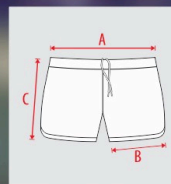

* Obs.: Pode ocorrer a variação de 2cm (para mais ou menos) no tamanho final, não depreciando a peça devido à elasticidade.