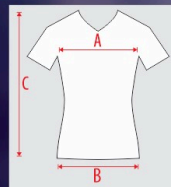

MODELAGEM FEMININA (tamanhos especiais) - JOGO 2023

	Petitoral (A)	Barra (B)	Comprimento (C)
3G BL	52	53	68
4G BL	54	55	70
5G BL	55	56	71
6G BL	56	57	72

	Cintura (A)	Perna (B)	Comprimento (C)
3G BL	37	37	35
4G BL	38	38	36
5G BL	39	39	37
6G BL	40	40	38