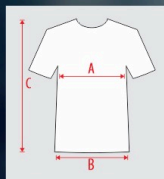

MODELAGEM MASCULINA (modelagem especial) - JOGO 2023

	Petitoral (A)	Barra (B)	Comprimento (C)
3G	60	61	82
4G	62	63	84
5G	63	64	85
6G	64	65	86

	Cintura (A)	Perna (B)	Comprimento (C)
3G	42	34	56
4G	44	36	58
5G	45	37	59
6G	46	38	60