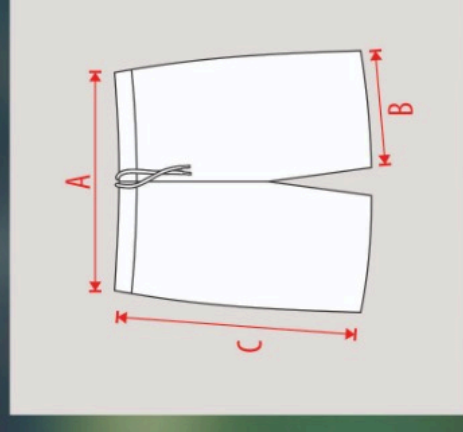

Cintura (A)	Perna (B)	Comprimento (C)	Sugestão por Kg
PP	30	22	44	até 73kg
P	32	24	46	de 74 à 75kg
M	34	26	48	de 76 à 84kg
G	36	28	50	de 85 à 94kg
GG	38	30	52	de 95 à 104kg
XG	40	32	54	de 105 à 114kg