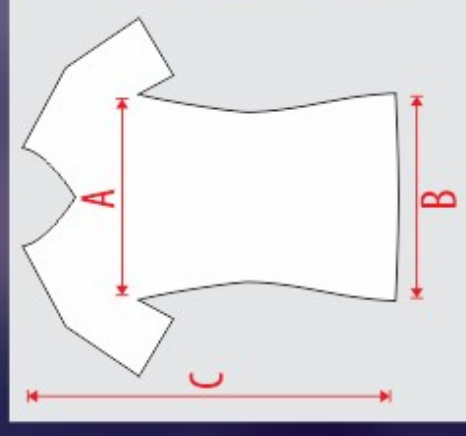

MODELAGEM FEMININA (tamanhos especiais) - JOGO 2023

	Peitoral (A)	Barra (B)	Comprimento (C)
3GBL	52	53	68
4GBL	54	55	70
5GBL	55	56	71
6GBL	56	57	72

	Cintura (A)	Perna (B)	Comprimento (C)
3GBL	37	37	35
4GBL	38	38	36
5GBL	39	39	37
6GBL	40	40	38