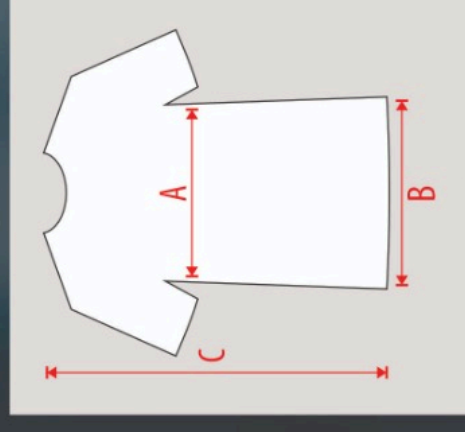

## MODELAGEM FEMININA (tamanhos especiais) - JOGO 2023

	Peitoral (A)	Barra (B)	Comprimento (C)
3GBL	52	53	68
4GBL	54	55	70
5GBL	55	56	71
6GBL	56	57	72

	Cintura (A)	Perna (B)	Comprimento (C)
3GBL	37	37	35
4GBL	38	38	36
5GBL	39	39	37
6GBL	40	40	38

## MODELAGEM MASCULINA (modelagem especial) - JOGO 2023

	Peitoral (A)	Barra (B)	Comprimento (C)
3G	60	61	82
4G	62	63	84
5G	63	64	85
6G	64	65	86

	Cintura (A)	Perna (B)	Comprimento (C)
3G	42	34	56
4G	44	36	58
5G	45	37	59
6G	46	38	60

\* Obs.: Pode ocorrer a variação de 2cm (para mais ou menos) no tamanho final, não depreciando a peça devido à elasticidade.

## MODELAGEM MASCULINA - JOGO 2023

	Peitoral (A)	Barra (B)	Comprimento (C)	Sugestão por Kg
PP	48	49	70	de 60 à 63kg
P	50	51	72	de 66 à 75kg
M	52	53	74	de 76 à 84kg
G	54	55	76	de 85 à 94kg
GG	56	57	78	de 95 à 104kg
XG	58	59	80	de 105 à 114kg