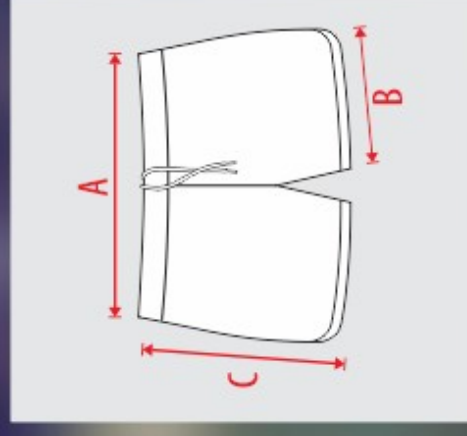

## MODELAGEM FEMININA - JOGO 2023

	Peitoral (A)	Barra (B)	Comprimento (C)
PPBL	40	41	56
PBL	42	43	58
MBL	44	45	60
GBL	46	47	62
GGBL	48	49	64
XGBL	50	51	66

	Cintura (A)	Perna (B)	Comprimento (C)
PPBL	28	28	28
PBL	30	30	30
MBL	32	31	31
GBL	34	32	32
GGBL	35	33	33
XGBL	36	34	34

## MODELAGEM FEMININA - **SHORT SUPLEX**

	Largura Cintura (A)	Largura Perna (B)	Comprimento (C)
P	32	24	31
M	34	26	33
G	36	28	35
GG	38	30	37
XG	40	32	39
3G	42	34	41

### SHORT SUPLEX

\* Obs.: Pode ocorrer a variação de 1,5cm (para mais ou menos) no tamanho final da peça. **icone**  
SPORTS

## MODELAGEM FEMININA (tamanhos especiais) - JOGO 2023

	Peitoral (A)	Barra (B)	Comprimento (C)
3GBL	52	53	68
4GBL	54	55	70
5GBL	55	56	71
6GBL	56	57	72

	Cintura (A)	Perna (B)	Comprimento (C)
3GBL	37	37	35
4GBL	38	38	36
5GBL	39	39	37
6GBL	40	40	38