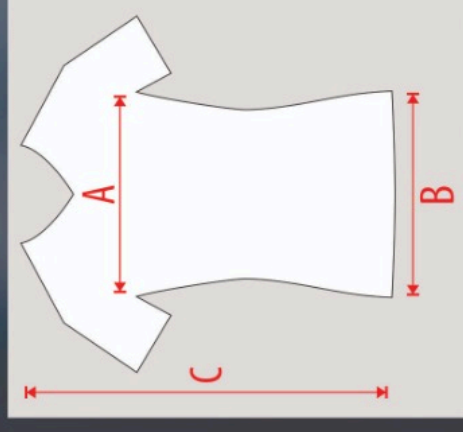

## MODELAGEM FEMININA - JOGO 2023

	Peitoral (A)	Barra (B)	Comprimento (C)
PPBL	40	41	56
PBL	42	43	58
MBL	44	45	60
GBL	46	47	62
GGBL	48	49	64
XGBL	50	51	66

	Cintura (A)	Perna (B)	Comprimento (C)
PPBL	28	28	28
PBL	30	30	30
MBL	32	31	31
GBL	34	32	32
GGBL	35	33	33
XGBL	36	34	34

\* Obs.: Pode ocorrer a variação de 2cm (para mais ou menos) no tamanho final, não depreciando a peça devido à elasticidade.

## MODELAGEM FEMININA - **SHORT SUPLEX**

	Largura Cintura (A)	Largura Perna (B)	Comprimento (C)
P	32	24	31
M	34	26	33
G	36	28	35
GG	38	30	37
XG	40	32	39
3G	42	34	41

### SHORT SUPLEX

\* Obs.: Pode ocorrer a variação de 1,5cm (para mais ou menos) no tamanho final da peça. **icone**  
SPORTS