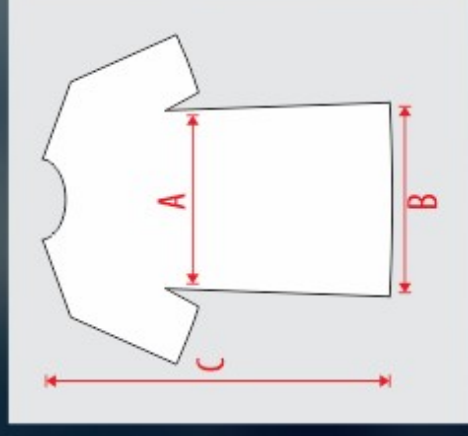

## MODELAGEM FEMININA - **SHORT SUPLEX**

	Largura Cintura (A)	Largura Perna (B)	Comprimento (C)
P	32	24	31
M	34	26	33
G	36	28	35
GG	38	30	37
XG	40	32	39
3G	42	34	41

### SHORT SUPLEX

\* Obs.: Pode ocorrer a variação de 1,5cm (para mais ou menos) no tamanho final da peça. **icone**  
SPORTS

## MODELAGEM FEMININA (tamanhos especiais) - JOGO 2023

	Peitoral (A)	Barra (B)	Comprimento (C)
3GBL	52	53	68
4GBL	54	55	70
5GBL	55	56	71
6GBL	56	57	72

	Cintura (A)	Perna (B)	Comprimento (C)
3GBL	37	37	35
4GBL	38	38	36
5GBL	39	39	37
6GBL	40	40	38

## MODELAGEM MASCULINA (modelagem especial) - JOGO 2023

	Peitoral (A)	Barra (B)	Comprimento (C)
3G	60	61	82
4G	62	63	84
5G	63	64	85
6G	64	65	86

	Cintura (A)	Perna (B)	Comprimento (C)
3G	42	34	56
4G	44	36	58
5G	45	37	59
6G	46	38	60