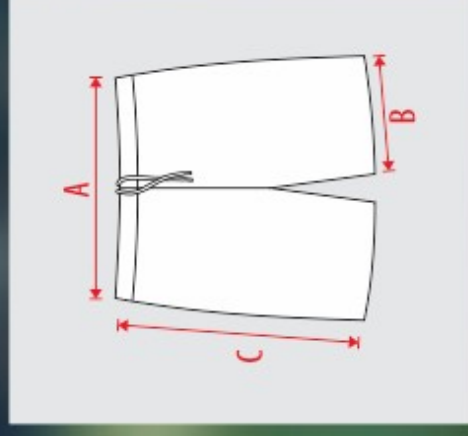

* Obs.: Pode ocorrer a variação de 2cm (para mais ou menos) no tamanho final, não depreciando a peça devido à elasticidade.