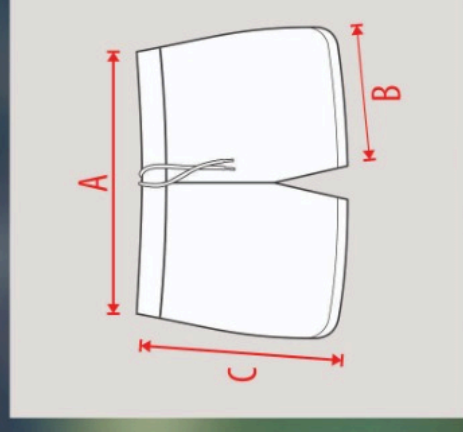

## MODELAGEM FEMININA - JOGO 2023

	Peitoral (A)	Barra (B)	Comprimento (C)
PPBL	40	41	56
PBL	42	43	58
MBL	44	45	60
GBL	46	47	62
GGBL	48	49	64
XGBL	50	51	66

	Cintura (A)	Perna (B)	Comprimento (C)
PPBL	28	28	28
PBL	30	30	30
MBL	32	31	31
GBL	34	32	32
GGBL	35	33	33
XGBL	36	34	34

\* Obs.: Pode ocorrer a variação de 2cm (para mais ou menos) no tamanho final, não depreciando a peça devido à elasticidade.

## MODELAGEM FEMININA - **SHORT SUPLEX**

	Largura Cintura (A)	Largura Perna (B)	Comprimento (C)
P	32	24	31
M	34	26	33
G	36	28	35
GG	38	30	37
XG	40	32	39
3G	42	34	41

### SHORT SUPLEX

\* Obs.: Pode ocorrer a variação de 1,5cm (para mais ou menos) no tamanho final da peça. **icone**  
SPORTS