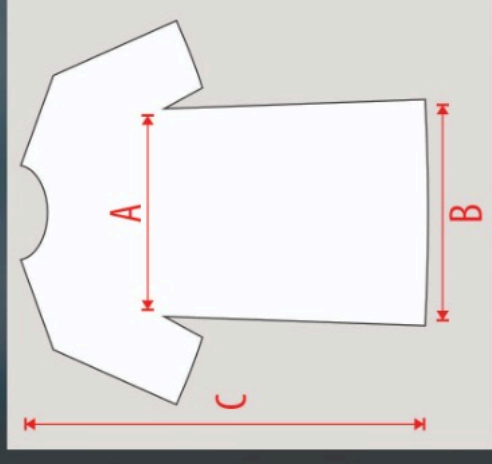

MODELAGEM INFANTIL - JOGO 2023

	Peitoral (A)	Barra (B)	Comprimento (C)
2 ANOS	37	37	50
4 ANOS	39	39	52
6 ANOS	41	41	54
8 ANOS	43	43	56
10 ANOS	45	45	58
12 ANOS	47	47	60